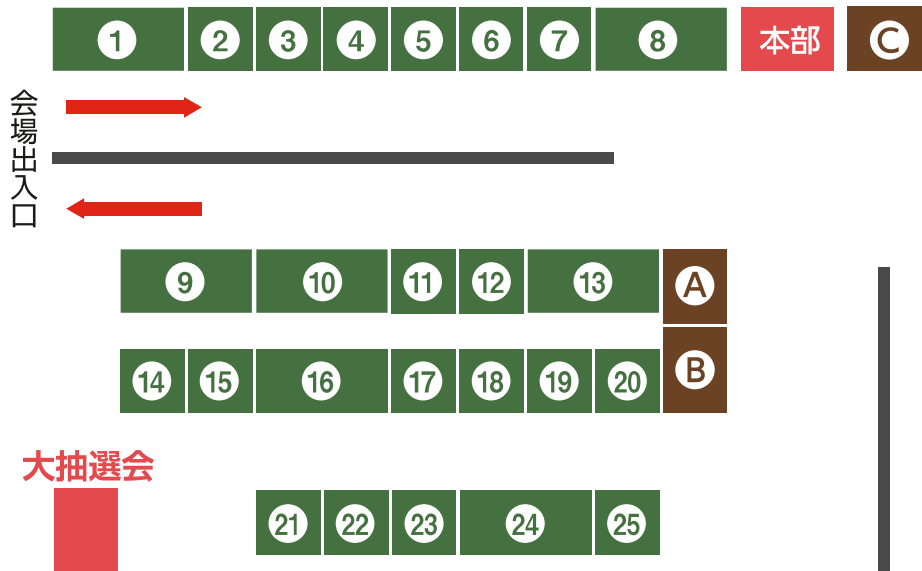

お問い合わせ 長野市農業祭実行委員会(長野市農業政策課内)
TEL : 026-224-5098 E-mail : nosei@city.nagano.lg.jp

会場アクセス&駐車場案内
長野市若里3-22-2

第53回長野市農業祭 【農業フェア】と【収穫祭巡りキャンペーン】の2本立て!!

農業フェア会場マップ

ビッグハット正面入口

- Ⓐ 木工 / 椅子づくり
- Ⓑ 木工 / マイ箸づくり
- Ⓒ ヘーゼルナッツ紹介コーナー